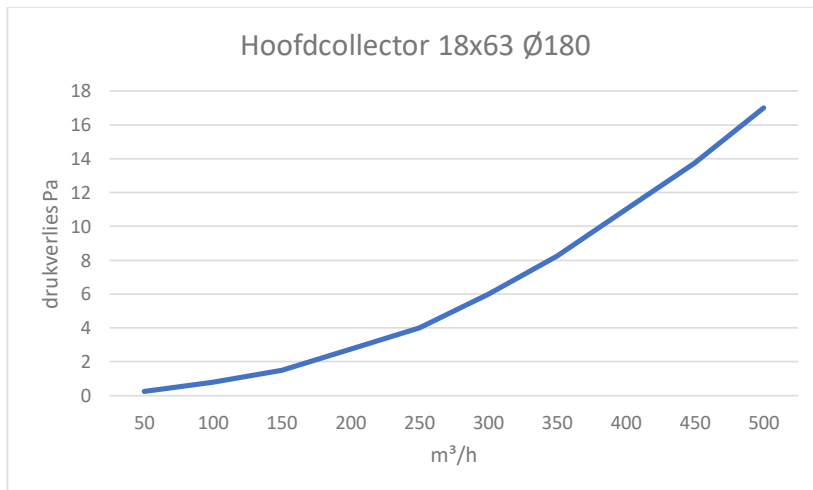

Technische informatie