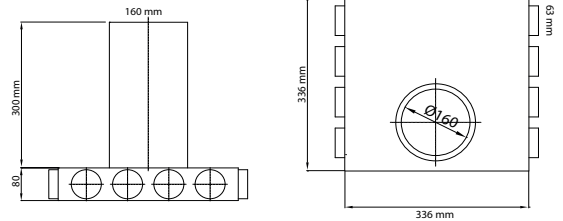

Technische informatie

val

**Ventielcollector 3x63  
Ø125mm**AfmetingenBeschrijving

Collector voor ventiel aansluiting Ø125 naar vloerflexibel Ø63mm.  
Mogelijk om 3 vloerflexibels aan te sluiten.

Wordt geleverd inclusief verbindingstuk met foam dichting en stop. Indien niet alle aansluitingen gebruikt worden moeten deze afgesloten worden met de 'stop'.

Technische informatie

**Hoofdcollector 12x63  
80/200 horizontaal**AfmetingenBeschrijving

Collector voor aansluiting 80/200 naar vloerflexibel Ø63mm.  
Mogelijk om 12 vloerflexibels aan te sluiten.

Wordt geleverd inclusief verbindingstuk met foam dichting  
en stop. Indien niet alle aansluitingen gebruikt worden  
moeten deze afgesloten worden met de 'stop'.

Technische informatie

**Hoofdcollector 12x63  
Ø160 verticaal**AfmetingenBeschrijving

Collector voor aansluiting Ø160 naar vloerflexibel Ø63mm. Mogelijk om 12 vloerflexibels aan te sluiten.

Wordt geleverd inclusief verbindingstuk met foam dichting en stop. Indien niet alle aansluitingen gebruikt worden moeten deze afgesloten worden met de 'stop'.

Technische informatie

**Hoofdcollector 18x63  
2 x 80/200 horizontaal**AfmetingenBeschrijving

Collector voor aansluiting 2 x 80/200 naar vloerflexibel  
Ø63mm.  
Mogelijk om 18 vloerflexibels aan te sluiten.