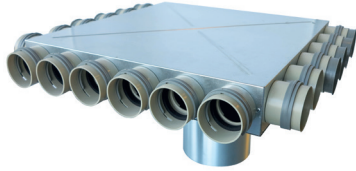

**Hoofdcollector 18x63
Ø180 verticaal**

Afmetingen