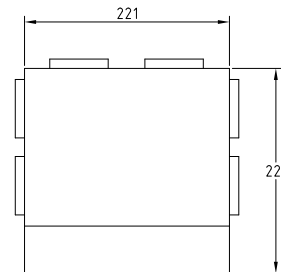

Afmetingen