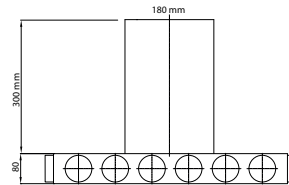

Technische informatie

**Hoofdcollector 12x63  
80/200 horizontaal**AfmetingenBeschrijving

Collector voor aansluiting 80/200 naar vloerflexibel Ø63mm.  
Mogelijk om 12 vloerflexibels aan te sluiten.

Wordt geleverd inclusief verbindingstuk met foam dichting  
en stop. Indien niet alle aansluitingen gebruikt worden  
moeten deze afgesloten worden met de 'stop'.

Technische informatie

**Hoofdcollector 12x63  
Ø160 verticaal**AfmetingenBeschrijving

Collector voor aansluiting Ø160 naar vloerflexibel Ø63mm. Mogelijk om 12 vloerflexibels aan te sluiten.

Wordt geleverd inclusief verbindingstuk met foam dichting en stop. Indien niet alle aansluitingen gebruikt worden moeten deze afgesloten worden met de 'stop'.

Technische informatie

**Hoofdcollector 18x63  
2 x 80/200 horizontaal**AfmetingenBeschrijving

Collector voor aansluiting 2 x 80/200 naar vloerflexibel  
Ø63mm.  
Mogelijk om 18 vloerflexibels aan te sluiten.

Wordt geleverd inclusief verbindingstuk met foam dichting  
en stop. Indien niet alle aansluitingen gebruikt worden  
moeten deze afgesloten worden met de 'stop'.

Technische informatie

**Hoofdcollector 18x63  
Ø180 verticaal**AfmetingenBeschrijving