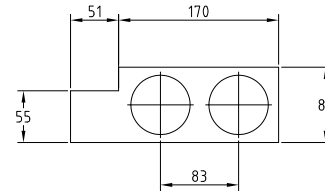

Afmetingen