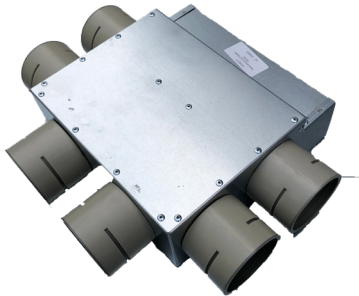

**Hoofdcollector 6x63
55/220 horizontaal**