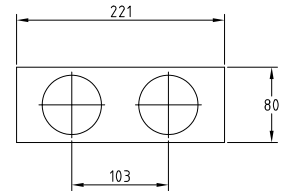

Afmetingen