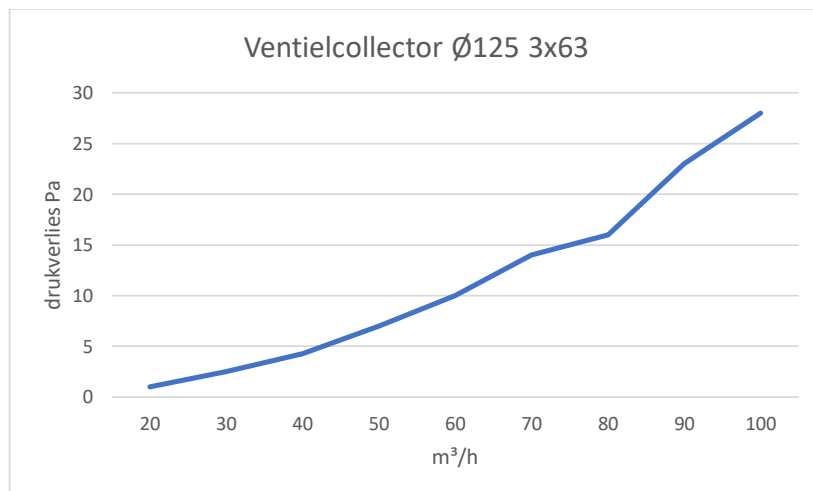

Technische informatie

val

**Ventielcollector 3x63  
Ø125mm**AfmetingenBeschrijving

Collector voor ventiel aansluiting Ø125 naar vloerflexibel Ø63mm.  
Mogelijk om 3 vloerflexibels aan te sluiten.

Wordt geleverd inclusief verbindingstuk met foam dichting en stop. Indien niet alle aansluitingen gebruikt worden moeten deze afgesloten worden met de 'stop'.

Technische informatie

**Hoofdcollector 12x63  
80/200 horizontaal**AfmetingenBeschrijving

Collector voor aansluiting 80/200 naar vloerflexibel Ø63mm.  
Mogelijk om 12 vloerflexibels aan te sluiten.

Wordt geleverd inclusief verbindingstuk met foam dichting  
en stop. Indien niet alle aansluitingen gebruikt worden  
moeten deze afgesloten worden met de 'stop'.

Technische informatie

**Hoofdcollector 12x63  
Ø160 verticaal**AfmetingenBeschrijving

Collector voor aansluiting Ø160 naar vloerflexibel Ø63mm. Mogelijk om 12 vloerflexibels aan te sluiten.

Wordt geleverd inclusief verbindingstuk met foam dichting en stop. Indien niet alle aansluitingen gebruikt worden moeten deze afgesloten worden met de 'stop'.

Technische informatie

**Hoofdcollector 18x63  
2 x 80/200 horizontaal**AfmetingenBeschrijving

Collector voor aansluiting 2 x 80/200 naar vloerflexibel  
Ø63mm.  
Mogelijk om 18 vloerflexibels aan te sluiten.