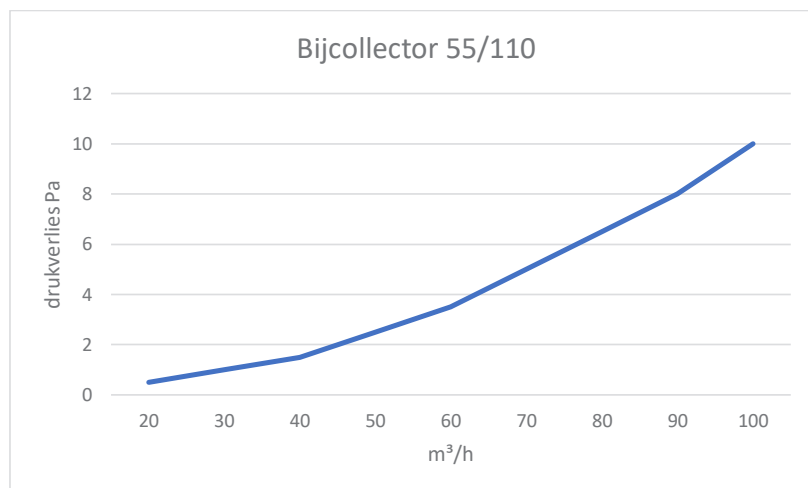

**Bijcollector 3x63  
55/110mm**Beschrijving

Collector voor aansluiting 55/110 naar vloerflexibel Ø63mm.  
Mogelijk om 3 vloerflexibels aan te sluiten.

Wordt geleverd inclusief verbindingstuk met foam dichting  
en stop. Indien niet alle aansluitingen gebruikt worden  
moeten deze afgesloten worden met de 'stop'.

Technische informatie

val

**Ventielcollector 3x63  
Ø125mm**AfmetingenBeschrijving

Collector voor ventiel aansluiting Ø125 naar vloerflexibel Ø63mm.  
Mogelijk om 3 vloerflexibels aan te sluiten.

Wordt geleverd inclusief verbindingstuk met foam dichting en stop. Indien niet alle aansluitingen gebruikt worden moeten deze afgesloten worden met de 'stop'.

Technische informatie

**Hoofdcollector 12x63  
80/200 horizontaal**AfmetingenBeschrijving

Collector voor aansluiting 80/200 naar vloerflexibel Ø63mm.  
Mogelijk om 12 vloerflexibels aan te sluiten.

Wordt geleverd inclusief verbindingstuk met foam dichting  
en stop. Indien niet alle aansluitingen gebruikt worden  
moeten deze afgesloten worden met de 'stop'.

Technische informatie

**Hoofdcollector 12x63  
Ø160 verticaal**AfmetingenBeschrijving

Collector voor aansluiting Ø160 naar vloerflexibel Ø63mm. Mogelijk om 12 vloerflexibels aan te sluiten.

Wordt geleverd inclusief verbindingstuk met foam dichting en stop. Indien niet alle aansluitingen gebruikt worden moeten deze afgesloten worden met de 'stop'.