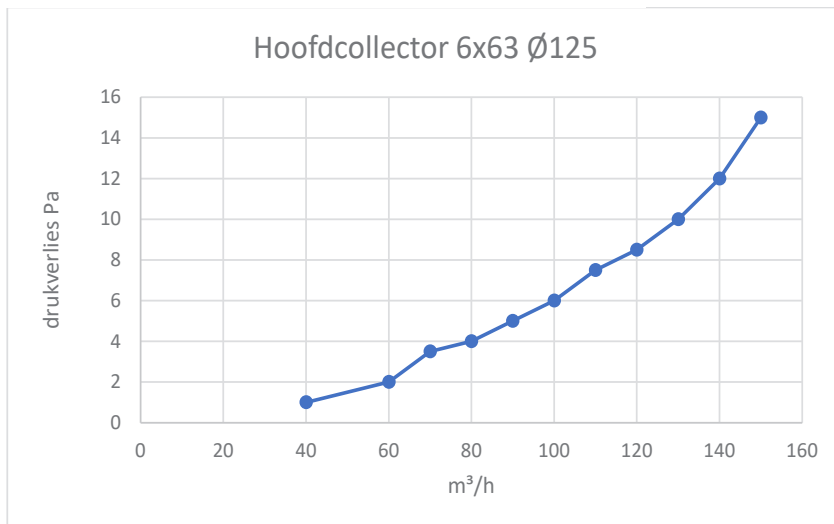

Technische informatie