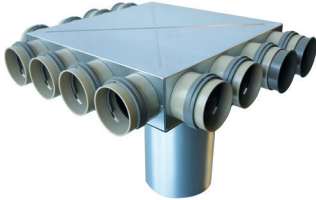

**Bijcollector 3x63  
55/110mm**Beschrijving

Collector voor aansluiting 55/110 naar vloerflexibel Ø63mm.  
Mogelijk om 3 vloerflexibels aan te sluiten.

Wordt geleverd inclusief verbindingstuk met foam dichting  
en stop. Indien niet alle aansluitingen gebruikt worden  
moeten deze afgesloten worden met de 'stop'.

Technische informatie

val

**Ventielcollector 3x63  
Ø125mm**AfmetingenBeschrijving

Collector voor ventiel aansluiting Ø125 naar vloerflexibel Ø63mm.  
Mogelijk om 3 vloerflexibels aan te sluiten.

Wordt geleverd inclusief verbindingstuk met foam dichting en stop. Indien niet alle aansluitingen gebruikt worden moeten deze afgesloten worden met de 'stop'.

Technische informatie

**Hoofdcollector 12x63  
80/200 horizontaal**AfmetingenBeschrijving

Collector voor aansluiting 80/200 naar vloerflexibel Ø63mm.  
Mogelijk om 12 vloerflexibels aan te sluiten.

Wordt geleverd inclusief verbindingstuk met foam dichting  
en stop. Indien niet alle aansluitingen gebruikt worden  
moeten deze afgesloten worden met de 'stop'.

Technische informatie

**Hoofdcollector 12x63  
Ø160 verticaal**AfmetingenBeschrijving

Collector voor aansluiting Ø160 naar vloerflexibel Ø63mm. Mogelijk om 12 vloerflexibels aan te sluiten.

Wordt geleverd inclusief verbindingstuk met foam dichting en stop. Indien niet alle aansluitingen gebruikt worden moeten deze afgesloten worden met de 'stop'.