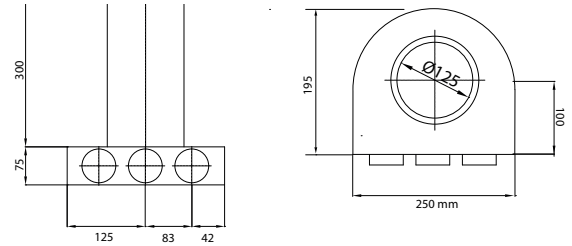

Technische informatie

val

**Ventielcollector 3x63  
Ø125mm**AfmetingenBeschrijving

Collector voor ventiel aansluiting Ø125 naar vloerflexibel Ø63mm.  
Mogelijk om 3 vloerflexibels aan te sluiten.

Wordt geleverd inclusief verbindingstuk met foam dichting en stop. Indien niet alle aansluitingen gebruikt worden moeten deze afgesloten worden met de 'stop'.

Technische informatie

**Hoofdcollector 12x63  
80/200 horizontaal**AfmetingenBeschrijving

Collector voor aansluiting 80/200 naar vloerflexibel Ø63mm.  
Mogelijk om 12 vloerflexibels aan te sluiten.

Wordt geleverd inclusief verbindingstuk met foam dichting  
en stop. Indien niet alle aansluitingen gebruikt worden  
moeten deze afgesloten worden met de 'stop'.

Technische informatie

**Hoofdcollector 12x63  
Ø160 verticaal**AfmetingenBeschrijving

Collector voor aansluiting Ø160 naar vloerflexibel Ø63mm. Mogelijk om 12 vloerflexibels aan te sluiten.

Wordt geleverd inclusief verbindingstuk met foam dichting en stop. Indien niet alle aansluitingen gebruikt worden moeten deze afgesloten worden met de 'stop'.

Technische informatie

**Hoofdcollector 18x63  
2 x 80/200 horizontaal**AfmetingenBeschrijving

Collector voor aansluiting 2 x 80/200 naar vloerflexibel  
Ø63mm.  
Mogelijk om 18 vloerflexibels aan te sluiten.