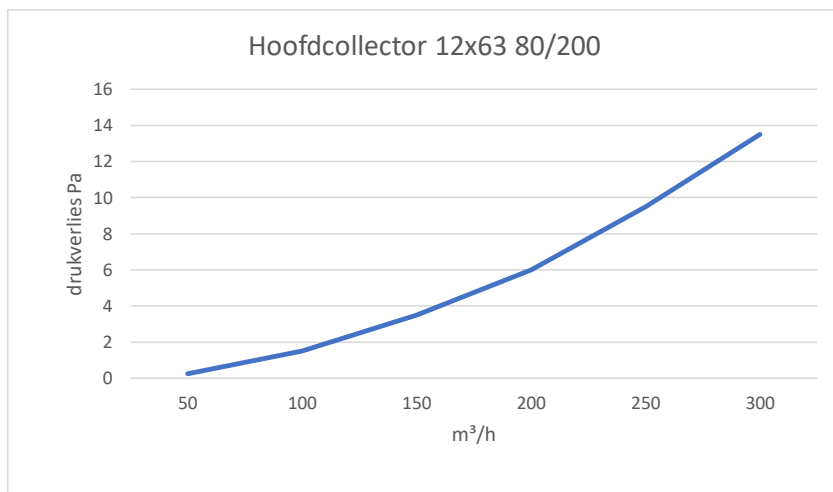

Technische informatie

val

**Ventielcollector 3x63  
Ø125mm**AfmetingenBeschrijving

Collector voor ventiel aansluiting Ø125 naar vloerflexibel Ø63mm.  
Mogelijk om 3 vloerflexibels aan te sluiten.

Wordt geleverd inclusief verbindingstuk met foam dichting en stop. Indien niet alle aansluitingen gebruikt worden moeten deze afgesloten worden met de 'stop'.

Technische informatie

**Hoofdcollector 12x63  
80/200 horizontaal**AfmetingenBeschrijving

Collector voor aansluiting 80/200 naar vloerflexibel Ø63mm.  
Mogelijk om 12 vloerflexibels aan te sluiten.

Wordt geleverd inclusief verbindingstuk met foam dichting  
en stop. Indien niet alle aansluitingen gebruikt worden  
moeten deze afgesloten worden met de 'stop'.

Technische informatie

**Hoofdcollector 12x63  
Ø160 verticaal**AfmetingenBeschrijving

Collector voor aansluiting Ø160 naar vloerflexibel Ø63mm. Mogelijk om 12 vloerflexibels aan te sluiten.

Wordt geleverd inclusief verbindingstuk met foam dichting en stop. Indien niet alle aansluitingen gebruikt worden moeten deze afgesloten worden met de 'stop'.

Technische informatie

**Hoofdcollector 18x63  
2 x 80/200 horizontaal**AfmetingenBeschrijving

Collector voor aansluiting 2 x 80/200 naar vloerflexibel  
Ø63mm.  
Mogelijk om 18 vloerflexibels aan te sluiten.