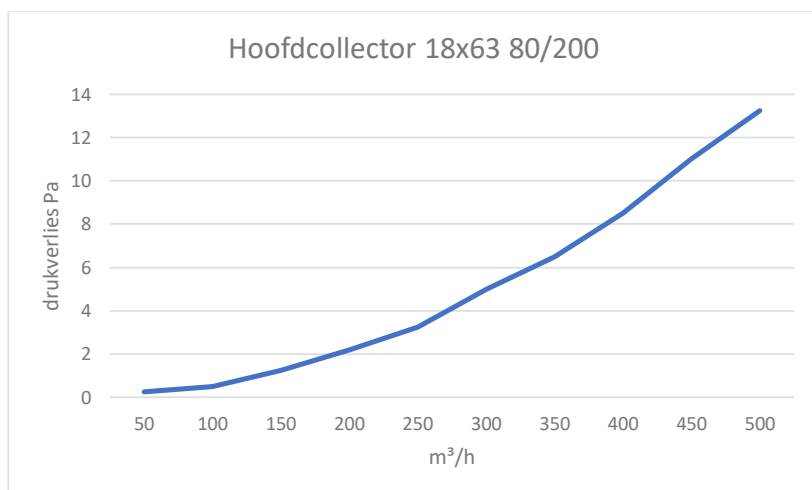

Technische informatie