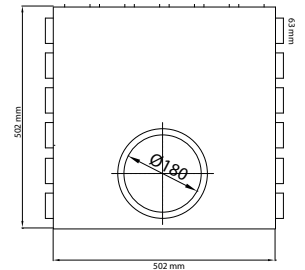

**Hoofdcollector 18x63
Ø180 verticaal**

Afmetingen