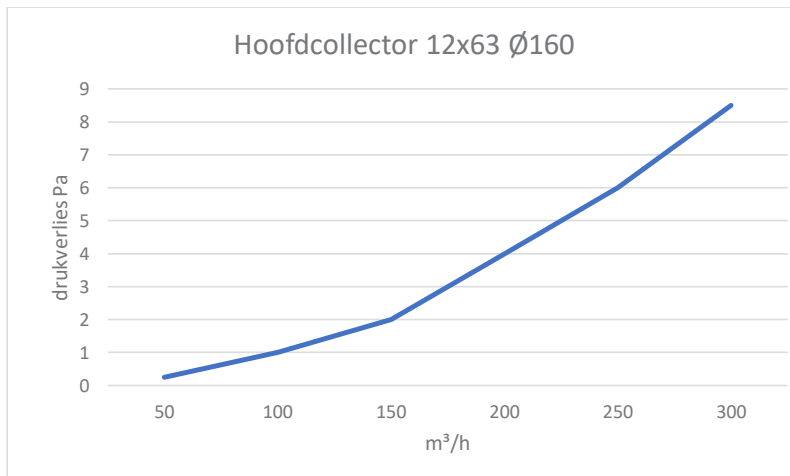

Technische informatie

**Hoofdcollector 12x63  
80/200 horizontaal**AfmetingenBeschrijving

Collector voor aansluiting 80/200 naar vloerflexibel Ø63mm.  
Mogelijk om 12 vloerflexibels aan te sluiten.

Wordt geleverd inclusief verbindingstuk met foam dichting  
en stop. Indien niet alle aansluitingen gebruikt worden  
moeten deze afgesloten worden met de 'stop'.

Technische informatie

**Hoofdcollector 12x63  
Ø160 verticaal**AfmetingenBeschrijving

Collector voor aansluiting Ø160 naar vloerflexibel Ø63mm. Mogelijk om 12 vloerflexibels aan te sluiten.

Wordt geleverd inclusief verbindingstuk met foam dichting en stop. Indien niet alle aansluitingen gebruikt worden moeten deze afgesloten worden met de 'stop'.

Technische informatie

**Hoofdcollector 18x63  
2 x 80/200 horizontaal**AfmetingenBeschrijving

Collector voor aansluiting 2 x 80/200 naar vloerflexibel  
Ø63mm.  
Mogelijk om 18 vloerflexibels aan te sluiten.