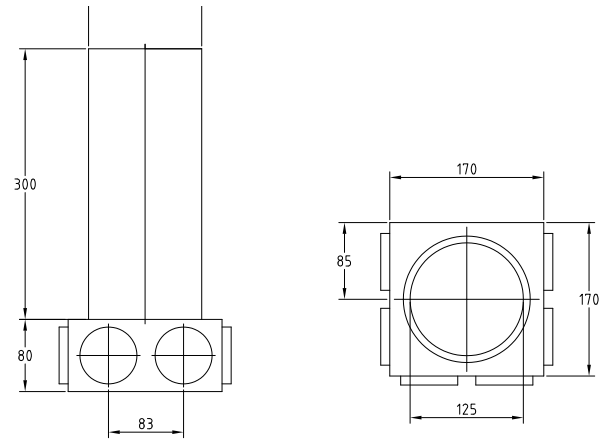

Technische informatie

**Hoofdcollector 12x63  
Ø160 verticaal**AfmetingenBeschrijving

Collector voor aansluiting Ø160 naar vloerflexibel Ø63mm. Mogelijk om 12 vloerflexibels aan te sluiten.

Wordt geleverd inclusief verbindingstuk met foam dichting en stop. Indien niet alle aansluitingen gebruikt worden moeten deze afgesloten worden met de 'stop'.

Technische informatie

**Hoofdcollector 18x63  
2 x 80/200 horizontaal**AfmetingenBeschrijving

Collector voor aansluiting 2 x 80/200 naar vloerflexibel  
Ø63mm.  
Mogelijk om 18 vloerflexibels aan te sluiten.

Wordt geleverd inclusief verbindingstuk met foam dichting  
en stop. Indien niet alle aansluitingen gebruikt worden  
moeten deze afgesloten worden met de 'stop'.

Technische informatie

**Hoofdcollector 18x63  
Ø180 verticaal**AfmetingenBeschrijving

Technische informatie

**Hoofdcollector 6x63  
Ø125 verticaal**AfmetingenBeschrijving

Collector voor aansluiting Ø125 naar vloerflexibel Ø63mm.  
Mogelijk om 6 vloerflexibels aan te sluiten.

Wordt geleverd inclusief verbindingstuk met foam dichting  
en stop. Indien niet alle aansluitingen gebruikt worden  
moeten deze afgesloten worden met de 'stop'.