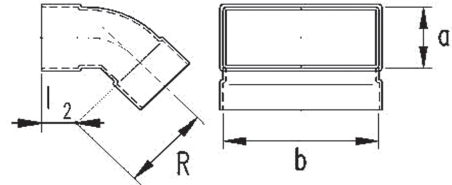

### Afmetingen

### Technische informatie

**Bocht 45° horizontaal**AfmetingenBeschrijving

Bocht voor op de vloer, horizontaal, hoek van 45°  
Kan verbonden worden met een kanaal of mof naar ander  
hulpstuk. Voor instort in chape.

Ø	R	L <sub>1</sub>	Art.nummer
a / b	mm	mm	
55 / 110	120	135	99.364560
55 / 220	230	200	99.364489
80 / 200	200	180	99.393250

Technische informatie

**Bocht 45° verticaal**AfmetingenBeschrijving

Bocht voor op de vloer, verticaal, hoek van 45°  
Kan verbonden worden met een kanaal of mof naar ander  
hulpstuk. Voor instort in chape.

Ø	R	L <sub>1</sub>	Art.nummer
a / b	mm	mm	
55 / 110	55	95	99.364562
55 / 220	55	95	99.364563
80 / 200	80	110	99.396908

Technische informatie

**Bocht kort 90° horizontaal**AfmetingenBeschrijving

Korte bocht voor op de vloer, horizontaal, hoek van 90°  
Kan verbonden worden met een kanaal of mof naar ander  
hulpstuk. Voor instort in chape.