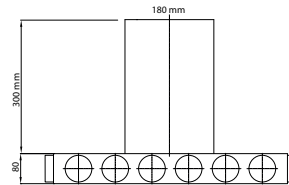

**Hoofdcollector 18x63
Ø180 verticaal**

Afmetingen