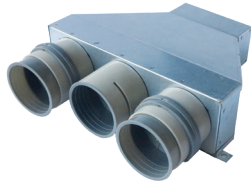

**Bijcollector 3x63
55/110mm**