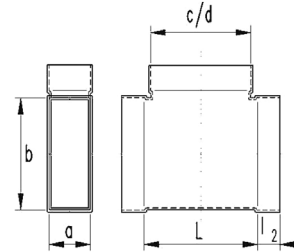

T-stuk 90° horizontaal

Afmetingen