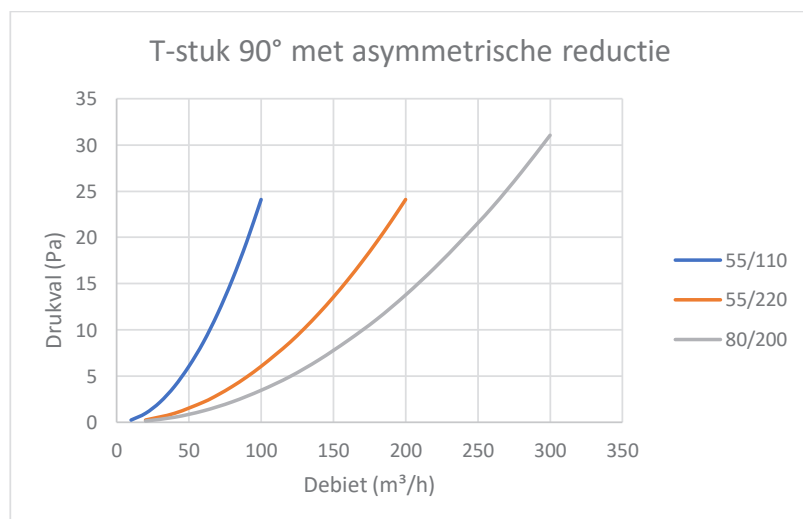

Technische informatie