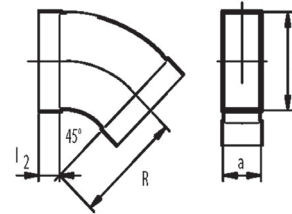

Bocht 45° horizontaal

Afmetingen