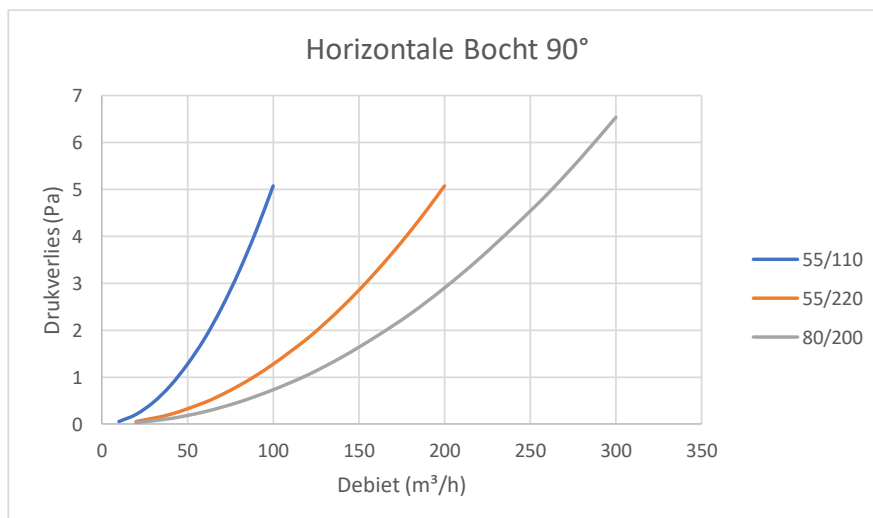

Bocht kort 90° horizontaal

Afmetingen

Beschrijving

Korte bocht voor op de vloer, horizontaal, hoek van 90°
Kan verbonden worden met een kanaal of mof naar ander
hulpstuk. Voor instort in chape.

Ø	R	Art.nummer
a / b	mm	
55 / 110	65	99.364550
55 / 220	120	99.364488
80 / 200	110	99.393288

Technische informatie