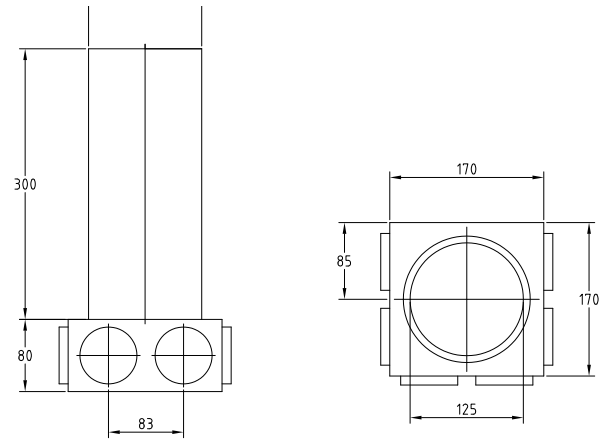

**Hoofdcollector 6x63
Ø125 verticaal**

Afmetingen