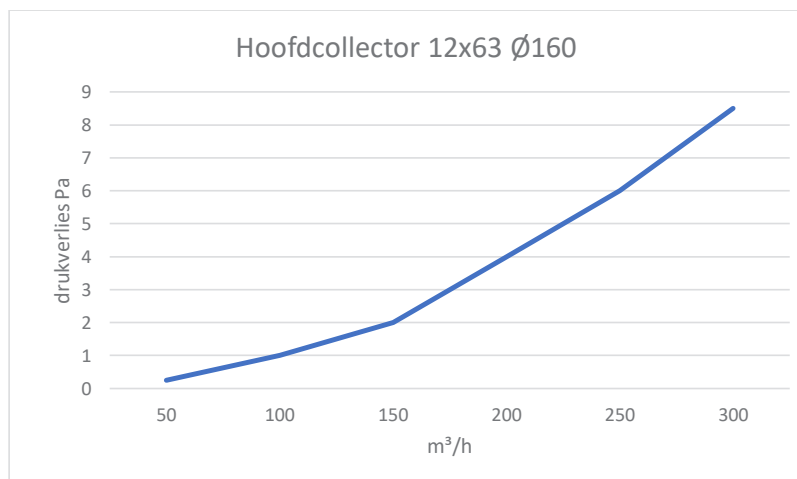

Technische informatie