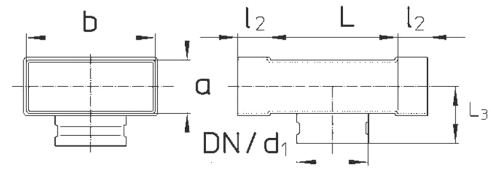

T-stuk 90° naar rond

Afmetingen