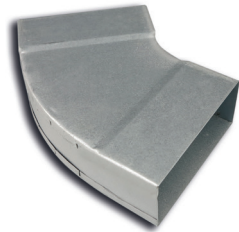

### Beschrijving

Plat gegalvaniseerd instortkanaal voor instort in chape

- 55/110: hoogte 55mm, breedte 110mm
- 55/220: hoogte 55mm, breedte 220mm\*
- 80/200: hoogte 80mm, breedte 200mm

\*2 x 55/110 kanalen

### Technische informatie

**Bocht 45° horizontaal**AfmetingenBeschrijving

Bocht voor op de vloer, horizontaal, hoek van 45°  
Kan verbonden worden met een kanaal of mof naar ander  
hulpstuk. Voor instort in chape.