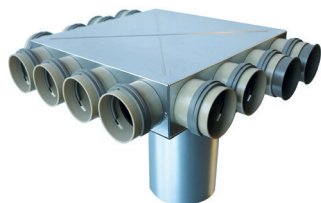

**Hoofdcollector 12x63
Ø160 verticaal**

Afmetingen