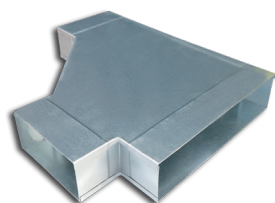

**T-stuk 90° horizontaal
asymmetrisch**

Afmetingen