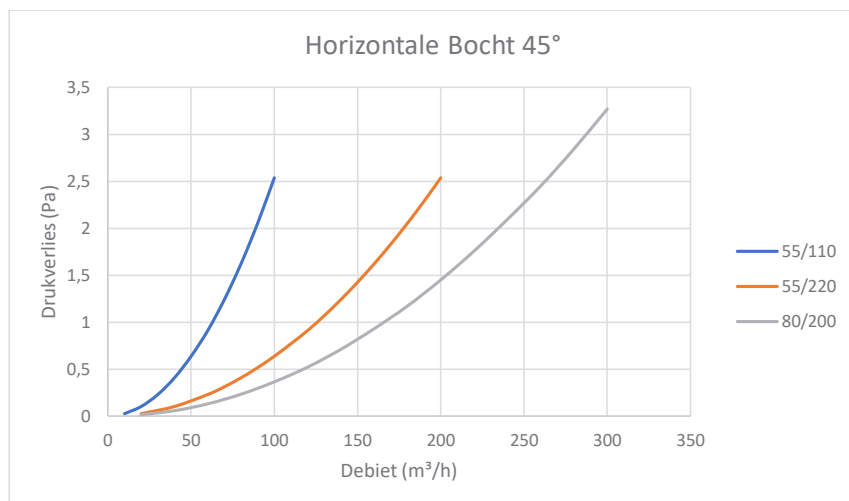

Technische informatie