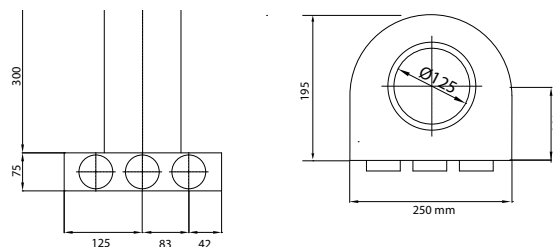

Afmetingen