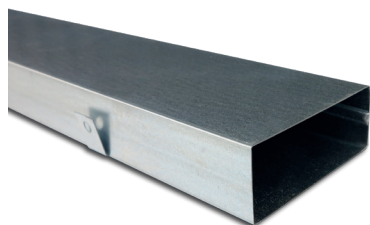

## Gegalvaniseerd instortkanaal 2m

### Afmetingen

### Beschrijving

Plat gegalvaniseerd instortkanaal voor instort in chape

- 55/110: hoogte 55mm, breedte 110mm
- 55/220: hoogte 55mm, breedte 220mm\*
- 80/200: hoogte 80mm, breedte 200mm

\*2 x 55/110 kanalen