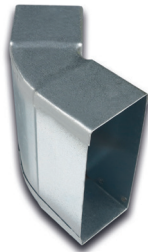

Bocht 45° verticaal

Afmetingen