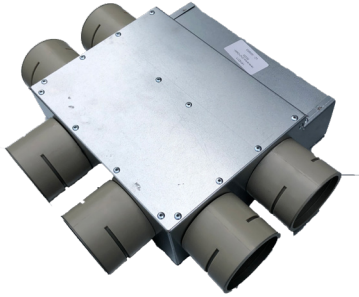

**Hoofdcollector 6x63
55/220 horizontaal**