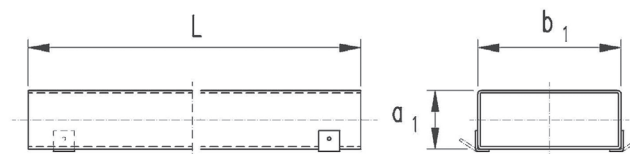

### Afmetingen

### Beschrijving

Plat gegalvaniseerd instortkanaal voor instort in chape

- 55/110: hoogte 55mm, breedte 110mm
- 55/220: hoogte 55mm, breedte 220mm\*
- 80/200: hoogte 80mm, breedte 200mm

\*2 x 55/110 kanalen

## Afmetingen