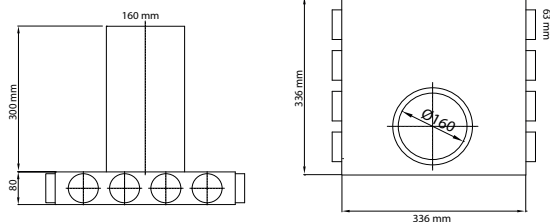

**Hoofdcollector 12x63
Ø160 verticaal**

Afmetingen