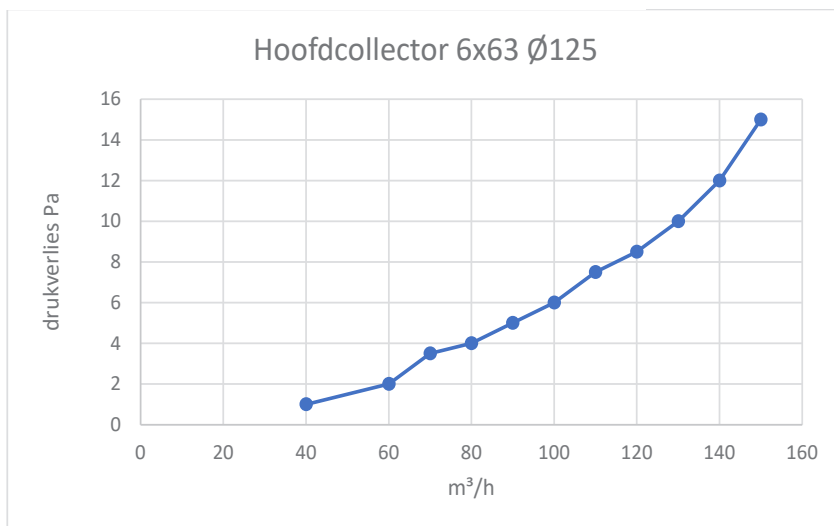

Technische informatie