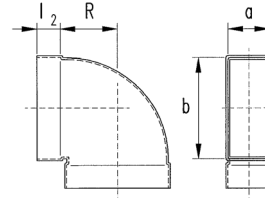

### Technische informatie

**Bocht 45° horizontaal**AfmetingenBeschrijving

Bocht voor op de vloer, horizontaal, hoek van 45°  
Kan verbonden worden met een kanaal of mof naar ander  
hulpstuk. Voor instort in chape.

Ø	R	L <sub>1</sub>	Art.nummer
a / b	mm	mm	
55 / 110	120	135	99.364560
55 / 220	230	200	99.364489
80 / 200	200	180	99.393250

Technische informatie

**Bocht 45° verticaal**AfmetingenBeschrijving

Bocht voor op de vloer, verticaal, hoek van 45°  
Kan verbonden worden met een kanaal of mof naar ander  
hulpstuk. Voor instort in chape.

Ø	R	L <sub>1</sub>	Art.nummer
a / b	mm	mm	
55 / 110	55	95	99.364562
55 / 220	55	95	99.364563
80 / 200	80	110	99.396908

Technische informatie

**Bocht kort 90° horizontaal**AfmetingenBeschrijving

Korte bocht voor op de vloer, horizontaal, hoek van 90°  
Kan verbonden worden met een kanaal of mof naar ander  
hulpstuk. Voor instort in chape.