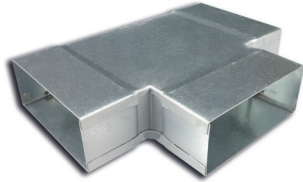

T-stuk 90° horizontaal

Afmetingen