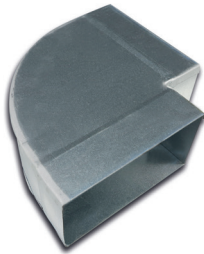

### Technische informatie

**Bocht 45° horizontaal**AfmetingenBeschrijving

Bocht voor op de vloer, horizontaal, hoek van 45°  
Kan verbonden worden met een kanaal of mof naar ander  
hulpstuk. Voor instort in chape.

Ø	R	L <sub>1</sub>	Art.nummer
a / b	mm	mm	
55 / 110	120	135	99.364560
55 / 220	230	200	99.364489
80 / 200	200	180	99.393250

Technische informatie

**Bocht 45° verticaal**AfmetingenBeschrijving

Bocht voor op de vloer, verticaal, hoek van 45°  
Kan verbonden worden met een kanaal of mof naar ander  
hulpstuk. Voor instort in chape.

Ø	R	L <sub>1</sub>	Art.nummer
a / b	mm	mm	
55 / 110	55	95	99.364562
55 / 220	55	95	99.364563
80 / 200	80	110	99.396908

Technische informatie

**Bocht kort 90° horizontaal**AfmetingenBeschrijving

Korte bocht voor op de vloer, horizontaal, hoek van 90°  
Kan verbonden worden met een kanaal of mof naar ander  
hulpstuk. Voor instort in chape.