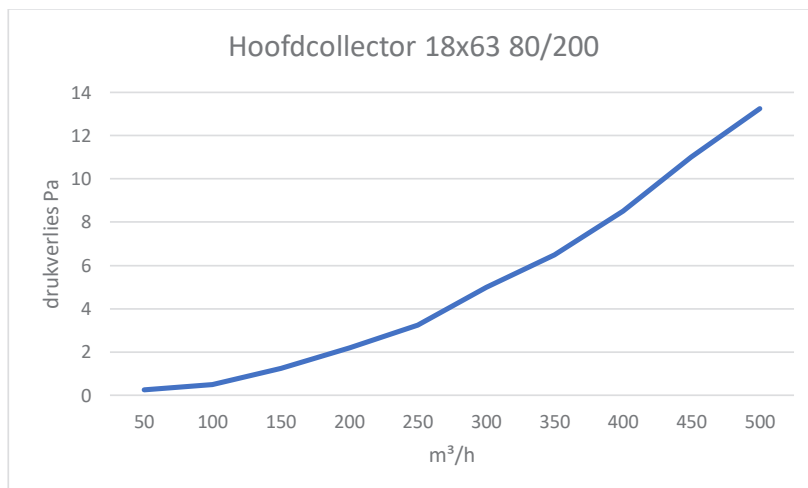

Technische informatie