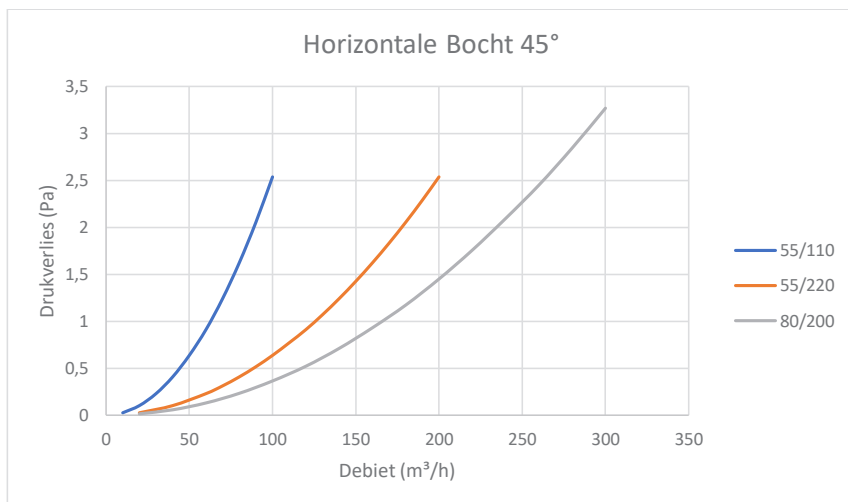

Technische informatie