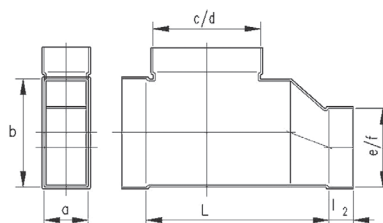

Ø	R	L <sub>1</sub>	Art.nummer
a / b	mm	mm	
55 / 110	55	95	99.364562
55 / 220	55	95	99.364563
80 / 200	80	110	99.396908

Technische informatie

**Bocht kort 90° horizontaal**AfmetingenBeschrijving

Korte bocht voor op de vloer, horizontaal, hoek van 90°  
Kan verbonden worden met een kanaal of mof naar ander  
hulpstuk. Voor instort in chape.

Ø	R	Art.nummer
a / b	mm	
55 / 110	65	99.364550
55 / 220	120	99.364488
80 / 200	110	99.393288

Technische informatie

**Bocht kort 90° verticaal**AfmetingenBeschrijving

Korte bocht voor op de vloer, verticaal, hoek van 90°  
Kan verbonden worden met een kanaal of mof naar ander  
hulpstuk. Voor instort in chape.

Ø	R	Art.nummer
a / b	mm	
55 / 110	23	99.364555
55 / 220	23	99.364490
80 / 200	50	99.393289

Technische informatie

**T-stuk 90° horizontaal  
asymmetrisch**AfmetingenBeschrijving

T-stuk horizontaal asymmetrisch voor op de vloer. Kan verbonden worden met een kanaal of mof naar ander hulpstuk. Voor instort in chape.

## Afmetingen