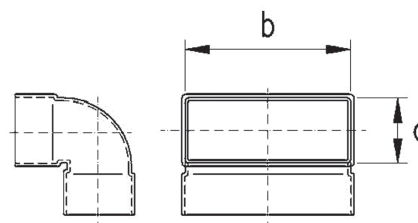

### Technische informatie

**Bocht 45° horizontaal**AfmetingenBeschrijving

Bocht voor op de vloer, horizontaal, hoek van 45°  
Kan verbonden worden met een kanaal of mof naar ander  
hulpstuk. Voor instort in chape.

Ø	R	L <sub>1</sub>	Art.nummer
a / b	mm	mm	
55 / 110	120	135	99.364560
55 / 220	230	200	99.364489
80 / 200	200	180	99.393250

Technische informatie

**Bocht 45° verticaal**AfmetingenBeschrijving

Bocht voor op de vloer, verticaal, hoek van 45°  
Kan verbonden worden met een kanaal of mof naar ander  
hulpstuk. Voor instort in chape.

Ø	R	L <sub>1</sub>	Art.nummer
a / b	mm	mm	
55 / 110	55	95	99.364562
55 / 220	55	95	99.364563
80 / 200	80	110	99.396908

Technische informatie

**Bocht kort 90° horizontaal**AfmetingenBeschrijving

Korte bocht voor op de vloer, horizontaal, hoek van 90°  
Kan verbonden worden met een kanaal of mof naar ander  
hulpstuk. Voor instort in chape.

Ø	R	Art.nummer
a / b	mm	
55 / 110	65	99.364550
55 / 220	120	99.364488
80 / 200	110	99.393288

Technische informatie

**Bocht kort 90° verticaal**AfmetingenBeschrijving

Korte bocht voor op de vloer, verticaal, hoek van 90°  
Kan verbonden worden met een kanaal of mof naar ander  
hulpstuk. Voor instort in chape.