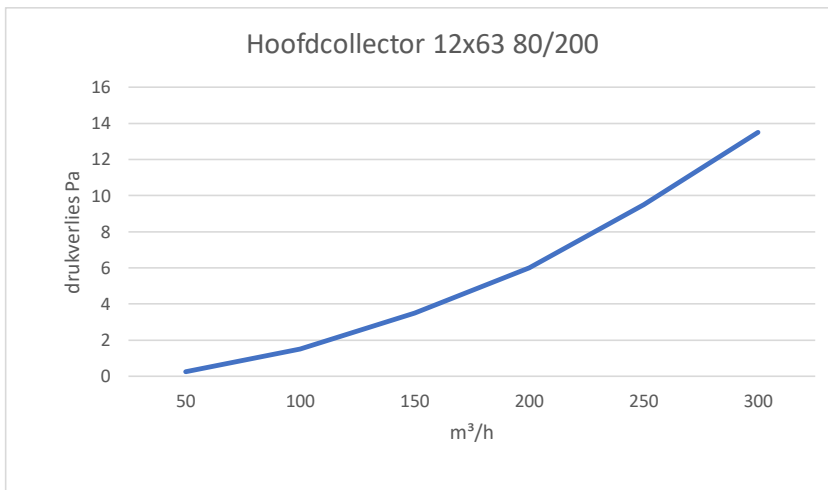

Technische informatie