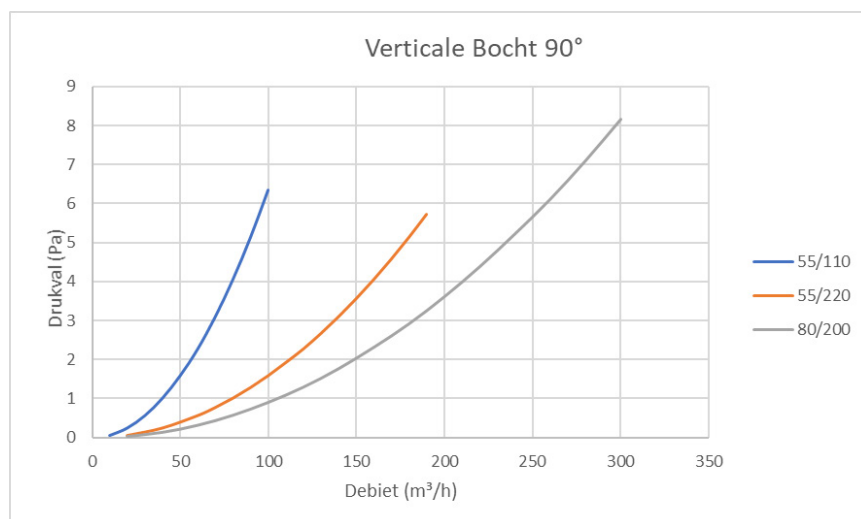

Technische informatie