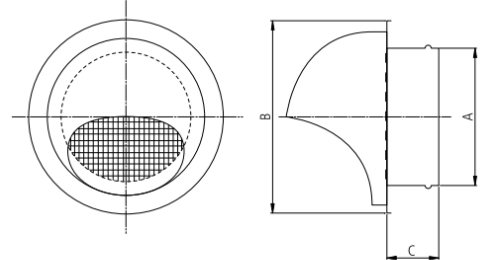

VRN rooster met vogeldraad

Beschrijving:

Bolrooster met een halfronde beschermkap om te voorkomen dat er wind wordt ingeblazen. De rooster is uitgerust met een vogeldraad 1x1cm en is gemaakt uit gepolijst RVS materiaal. Het heeft rubberen afdichtingen en is voorzien van montage klemmen om de installatie te vergemakkelijken. Aantrekkelijk uiterlijk en een lange levensduur. Kan zowel binnen als buiten gebruikt worden.

$\varnothing d$ [mm]	A [mm]	B [mm]	C [mm]
100	97	133	52
125	120	165	52
150	145	192	62
160	155	192	62
200	195	253	62

Prestaties:

 Luchthoeveelheid m³/h

 Drukverlies Pa