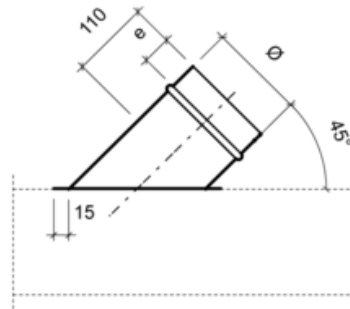

Platte aftakking onder 45°
met dubbele rubber dichting

Afmetingen

Beschrijving

Zadelstuk 45° met dichting

Technische informatie

Materiaal	diameter	dikte
Handgemaakte accessoires EN 10142 - Fe PO2 G Z 275 MA-C	> Ø 250 mm	0.5 mm
Geperste hulpstukken EN 10142 - Fe PO2 G Z 275 MA-C	> Ø 400 mm	0.6 mm
en EN 10142 - Fe PO6 G Z 275 MB-C	> Ø 630 mm	0.7 mm
	> Ø 1250 mm	0.9 mm
	< Ø 1250 mm	1.25 mm