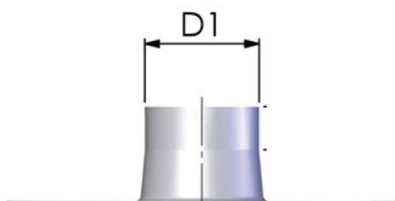

Sanutal alu plakplaat voor plat dak

Mogelijk in combinatie met Sanutal dakdoorvoer

Afmetingen:

\emptyset	D1	Art.nummer
125	135	99.221.125
150	170	99.221.150
180	200	99.221.180
200	220	99.221.200
250	260	99.221.250