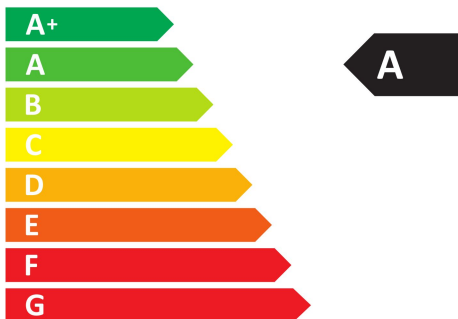

ENERG
енергия · ενεργεια

Sanutal

AIR 4

53
dB

450 m³/h