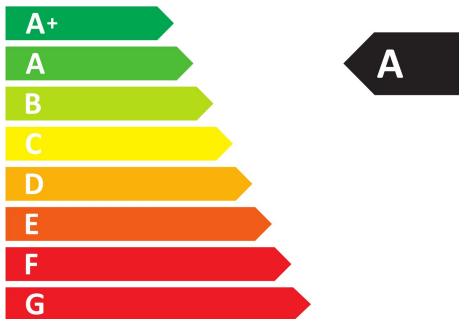

ENERG

енергия · ενεργεια

Sanutal

AIR 3

51
dB

340 m³/h