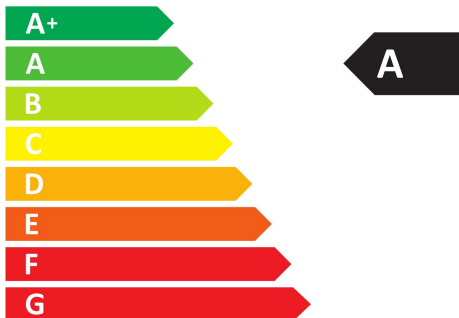

**ENERG**  
енергия · ενεργεια

Sanutal

AIR 2

**46**  
dB

**250 m<sup>3</sup>/h**