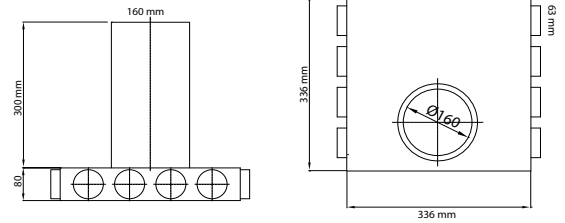

**Collecteur principal 12x63
80/200 horizontal**DimensionsDescription

Collecteur pour raccordement flexibles 80/200 vers flexibles de sol de \varnothing 63 mm.
Possibilité de connecter 12 flexibles.

Livré avec pièce de raccordement avec joint mousse et bouchon. Si toutes les connexions ne sont pas utilisées ceux-ci doivent être fermés avec le bouchon.

Données techniques

Collecteur principal 12x63 Ø160 vertical

Dimensions

Description

Collecteur pour raccordement flexibles Ø 160 vers flexibles de sol de Ø 63 mm.
Possibilité de connecter 12 flexibles.

Livré avec pièce de raccordement avec joint mousse et bouchon. Si toutes les connexions ne sont pas utilisées ceux-ci doivent être fermés avec le bouchon.