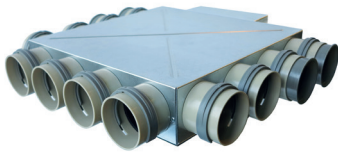

**Collecteur principal 12x63
80/200 horizontal**DimensionsDescription

Collecteur pour raccordement flexibles 80/200 vers flexibles de sol de \varnothing 63 mm.
Possibilité de connecter 12 flexibles.

Livré avec pièce de raccordement avec joint mousse et bouchon. Si toutes les connexions ne sont pas utilisées ceux-ci doivent être fermés avec le bouchon.

Données techniques

Collecteur principal 12x63 Ø160 vertical

Dimensions

Description

Collecteur pour raccordement flexibles Ø 160 vers flexibles de sol de Ø 63 mm.
Possibilité de connecter 12 flexibles.

Livré avec pièce de raccordement avec joint mousse et bouchon. Si toutes les connexions ne sont pas utilisées ceux-ci doivent être fermés avec le bouchon.