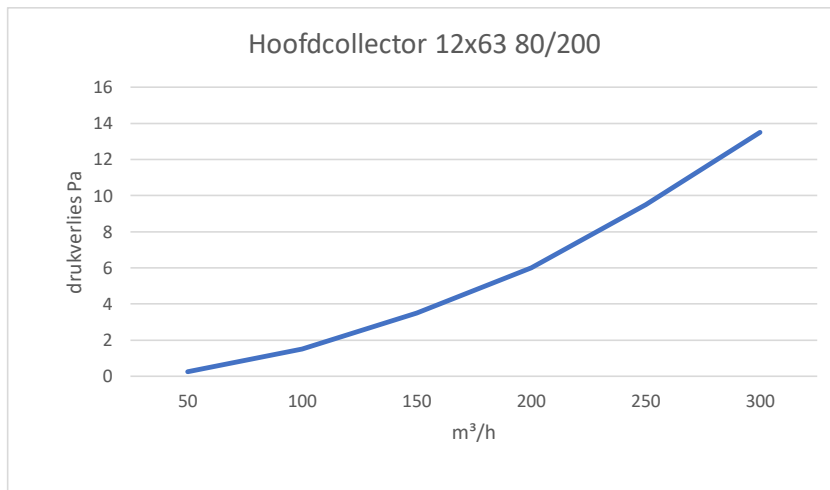

**Collecteur principal 12x63
80/200 horizontal**DimensionsDescription

Collecteur pour raccordement flexibles 80/200 vers flexibles de sol de \varnothing 63 mm.
Possibilité de connecter 12 flexibles.

Livré avec pièce de raccordement avec joint mousse et bouchon. Si toutes les connexions ne sont pas utilisées ceux-ci doivent être fermés avec le bouchon.

Données techniques

Collecteur principal 12x63 Ø160 vertical

Dimensions

Description

Collecteur pour raccordement flexibles Ø 160 vers flexibles de sol de Ø 63 mm.
Possibilité de connecter 12 flexibles.

Livré avec pièce de raccordement avec joint mousse et bouchon. Si toutes les connexions ne sont pas utilisées ceux-ci doivent être fermés avec le bouchon.