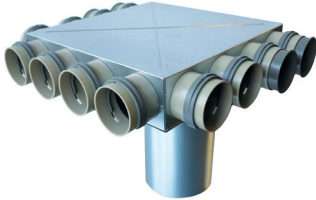

**Collecteur principal 12x63
80/200 horizontal**DimensionsDescription

Collecteur pour raccordement flexibles 80/200 vers flexibles de sol de \varnothing 63 mm.
Possibilité de connecter 12 flexibles.

Livré avec pièce de raccordement avec joint mousse et bouchon. Si toutes les connexions ne sont pas utilisées ceux-ci doivent être fermés avec le bouchon.

Données techniques

Collecteur principal 12x63 Ø160 vertical

Dimensions

Description

Collecteur pour raccordement flexibles Ø 160 vers flexibles de sol de Ø 63 mm.
Possibilité de connecter 12 flexibles.

Livré avec pièce de raccordement avec joint mousse et bouchon. Si toutes les connexions ne sont pas utilisées ceux-ci doivent être fermés avec le bouchon.