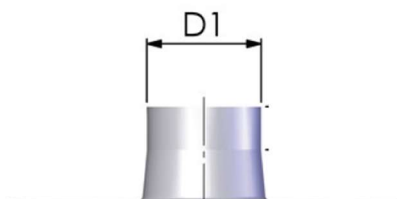

Sanutal solin plat pour toit plat

Combinaison possible avec sortie de toiture Sanutal

Dimensions:

\emptyset	D1	N° d'article
125	135	99.221.125
150	170	99.221.150
180	200	99.221.180
200	220	99.221.200
250	260	99.221.250