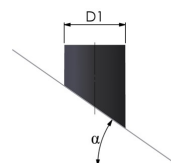

**Solin plat en alu Sanutal
pour toit plat**

Combinaison possible avec sortie de toiture Sanutal

DimensionsDescription

Solin plat en aluminium

\emptyset	D1	N° d'article
125	135	99.221.125
150	170	99.221.150
180	200	99.221.180
200	220	99.221.200
250	260	99.221.250
315	325	99.221.315

Solin en plomb Sanutal

Combinaison possible avec sortie de toiture Sanutal

DimensionsDescription

Solin en plomb fixe

\emptyset	D1	N° d'article
125	135	99.222.125
150	170	99.222.150
180	200	99.222.180
200	220	99.222.200
250	260	99.222.250
315	325	99.222.315